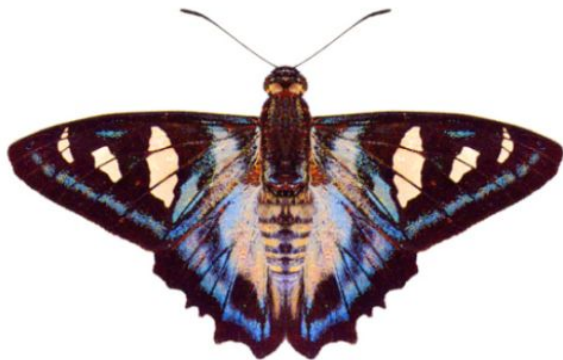

セセリチョウ上科 (Hesperiidae)

属 Jemadia
種小名 scomber
英名
和名 イエマディアスコンベル
分布 Peru
開長 82mm♂

属 Phocides
種小名 pialia
英名
和名 フォキデス・ピアリア
分布 Mexico~Brazil
開長 76mm♂

熱帯アメリカを中心に分布する大きく胸の太い種からなる。食草はマングローブ。蜜のある花をひっきりなしに訪れる。